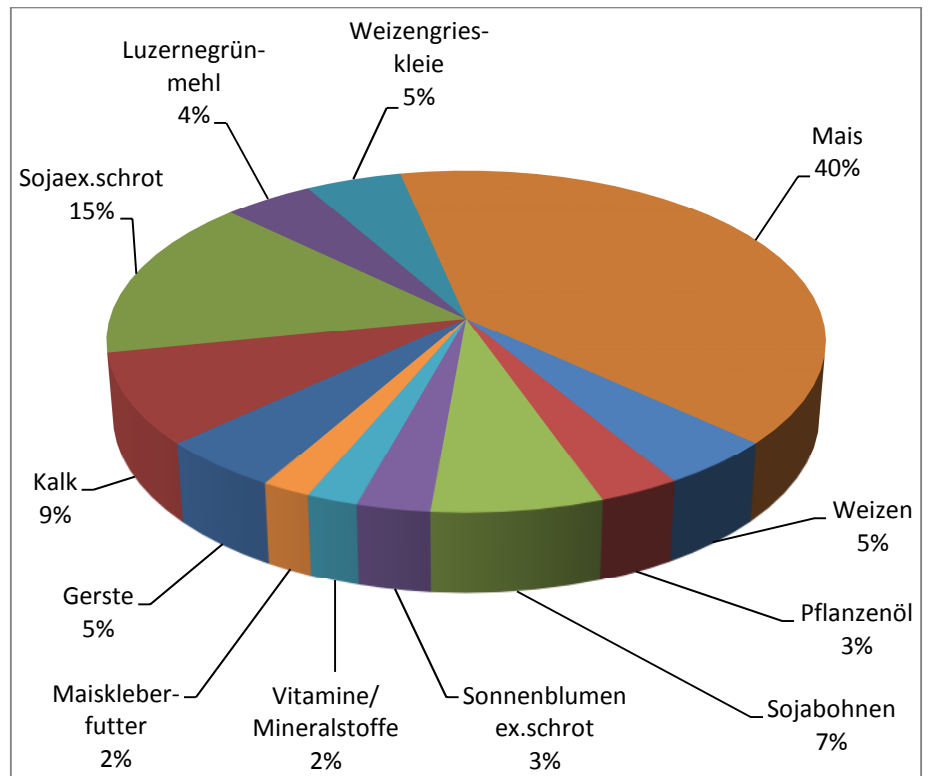

Inhaltsstoffe:

Energie (ME)	11,4 MJ
Rohprotein	16,5%
Rohfett	6,90%
Rohfaser	5,00%
Rohasche	12,9%
Calcium	3,80%
Phosphor	0,50%
Natrium	0,16%
Methionin	0,47%