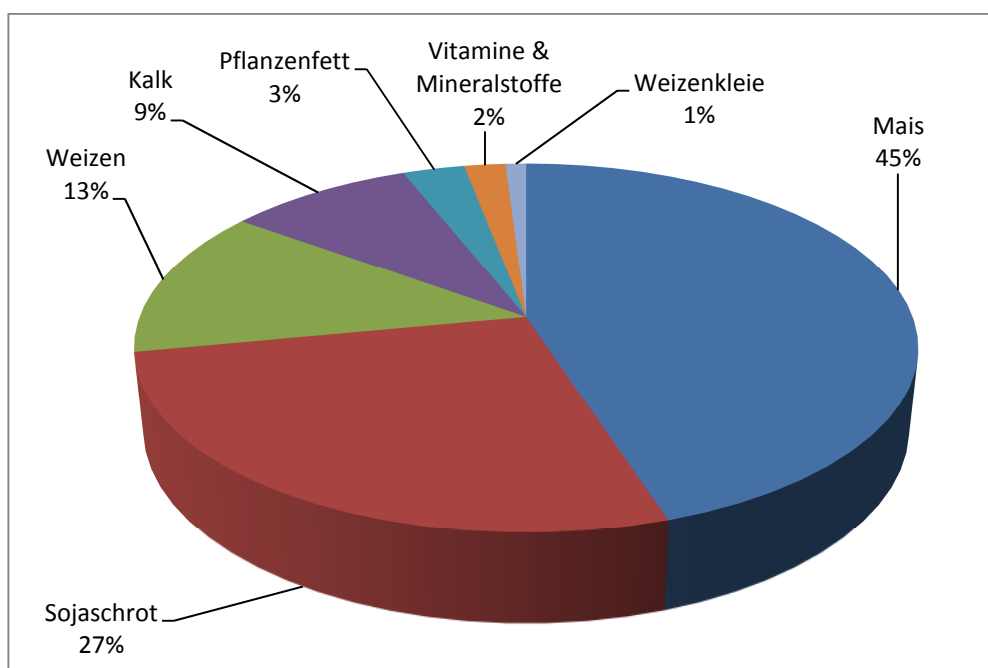

Inhaltsstoffe:

Energie (ME)	11,6 MJ
Rohprotein	17,5%
Rohfett	5,00%
Rohfaser	3,70%
Rohasche	12,4%
Calcium	3,70%
Phosphor	0,55%
Natrium	0,16%
Methionin	0,50%